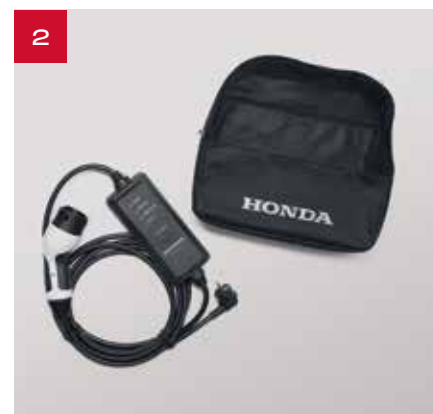

Laddning

1. Honda Power Charger

Honda Power Charger erbjuder en laddningskapacitet på upp till 22 kW trefas och 7,4 kW enfas för snabbare hemmaladdning. Välj mellan tre olika utföranden: Honda Power Charger, S och S+.

Också tillgängligt: MID-kompatibla varianter för faktureringsändamål.

2. Mode 2 laddkabel

Portabel EVSE (Electric Vehicle Supply Equipment) för laddning elnät-till-fordon. En skyddande förvaringsväska ingår.

3. Mode 3 laddkabel

Laddningskabel för att ansluta ditt fordon till en Honda Power Charger eller offentlig laddare (enfas- och trefasvarianter finns tillgängliga). En skyddande förvaringsväska ingår.

Modellen som visas är Honda CR-V e:PHEV Advance Tech 2.0 i-MMD i Diamond Dust Pearl med Aero Pack som tillbehör. Aluminiumfälgar som visas är CR1811-aluminiumfälgar, de är valfria och säljs separat.