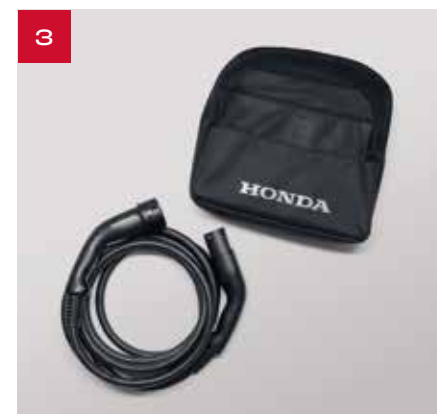

Laddning

1. Honda Power Charger

Honda Power Charger erbjuder en laddningskapacitet på upp till 22 kW trefas och 7,4 kW enfas för snabbare hemmaladdning. Välj mellan tre olika utföranden: Honda Power Charger, S och S+.

Också tillgängligt: MID-kompatibla varianter för faktureringsändamål.

2. Mode 2 laddkabel

Portabel EVSE (Electric Vehicle Supply Equipment) för laddning elnät-till-fordon. En skyddande förvaringsväska ingår.

3. Mode 3 laddkabel

Laddningskabel för att ansluta ditt fordon till en Honda Power Charger eller offentlig laddare (enfas- och trefasvarianter finns tillgängliga). En skyddande förvaringsväska ingår.

Modellen som visas är Honda CR-V e:PHEV Advance Tech 2.0 i-MMD i Diamond Dust Pearl med Aero Pack som tillbehör. Aluminiumfälgar som visas är CR1811-aluminiumfälgar, de är valfria och säljs separat.