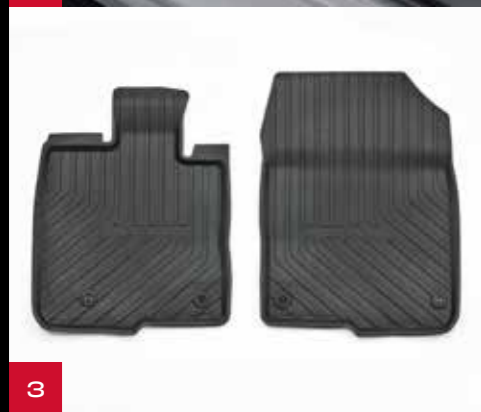

1

2

3

4

5

Interiör och komfort

1. Golvmattor Premium

Dessa eleganta tuftade mattor som enkelt läggs på plats, har tvåtons svart/silver-kant och även ett ZR-V-emblem i metall för extra hållbarhet. Satsen innehåller: mattor till fram- och baksätet.

2. Belysning av dörrfickor

Belysningen ger dörrfickorna en extra snygg touch.

3. Gummimattor fram och bak

Gummimattor med upphöjda kanter skyddar hela fotutrymmet och är försedda med ZR-V-logotypen. De är robusta, men ändå lätta att rengöra. Satsen innehåller: två mattor fram och två mattor bak.

4. Solskydd

Håll dig sval i skuggan med dessa solskydd. De skyddar passagerare i baksätet och är lätta att montera och ta bort igen. Satsen innehåller: två solskydd och medföljande förvaringsväska.

5. Honda KIDFIX

Denna smarta 2-i-1 bilbarnstol, som är godkänd enligt det senaste regelverket I-SIZE, passar bekvämt för små och stora passagerare från 3,5 till 12 år. Ryggstödet anpassar sig till ditt barns längd och ger gott om plats samtidigt som det skyddar barnet. Ryggstödet justeras automatiskt för att matcha vinkeln på bilsätet och stolen fästs direkt i bilens chassi. För barn över 135 cm kan du dessutom enkelt ta bort ryggstödet.