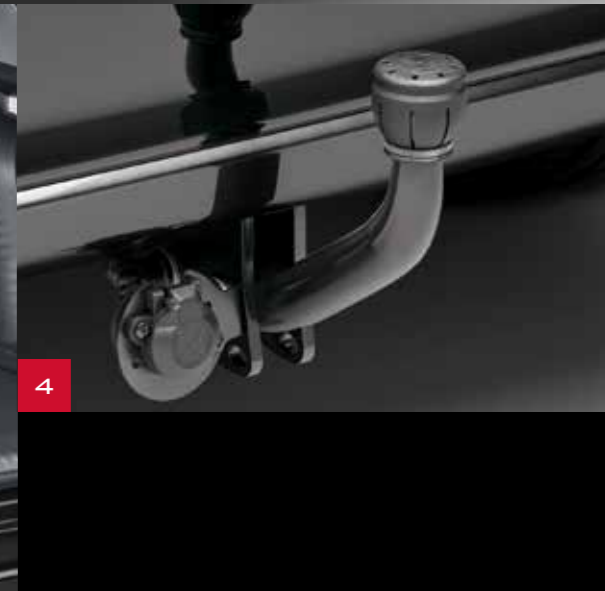

2. Hundgaller

Hundgallret skyddar dina husdjur genom att skilja baksätet från bagagerummet. Gallret passar perfekt mellan ryggstödet i baksätet och taket. Det är ett måste för djurägare.

3. Bagagerumsnät

Detta specialdesignade horisontella bagagerumsnät fästs i standardkrokarna och håller bagaget säkert på plats när du kör.

4. Fast dragkrok

Med detta fasta dragkrokssystem kan du dra en släpvagn eller transportera dina cyklar utan problem. Kroken har en maximal dragkapacitet på 750 kg och vertikal lastkapacitet på 75 kg. Den levereras med en 13-stiftskontakt. Obs: montering av denna dragkrok tar bort bakluckans handsfreefunktion på versionerna Sport och Advance.

5. Infällbar dragkrok

Med detta infällbara dragkrokssystem kan du dra en släpvagn eller transportera dina cyklar utan problem. Det infällbara systemet gör att du kan gömma dragkroken när den inte används. Kroken har en maximal dragkapacitet på 750 kg och vertikal lastkapacitet på 75 kg. Den levereras med en 13-stiftskontakt. Öppningsmekanismen är placerad i bagagerumströskeln för enkel åtkomst. Obs: montering av denna dragkrok tar bort bakluckans handsfreefunktion på versionerna Sport och Advance.