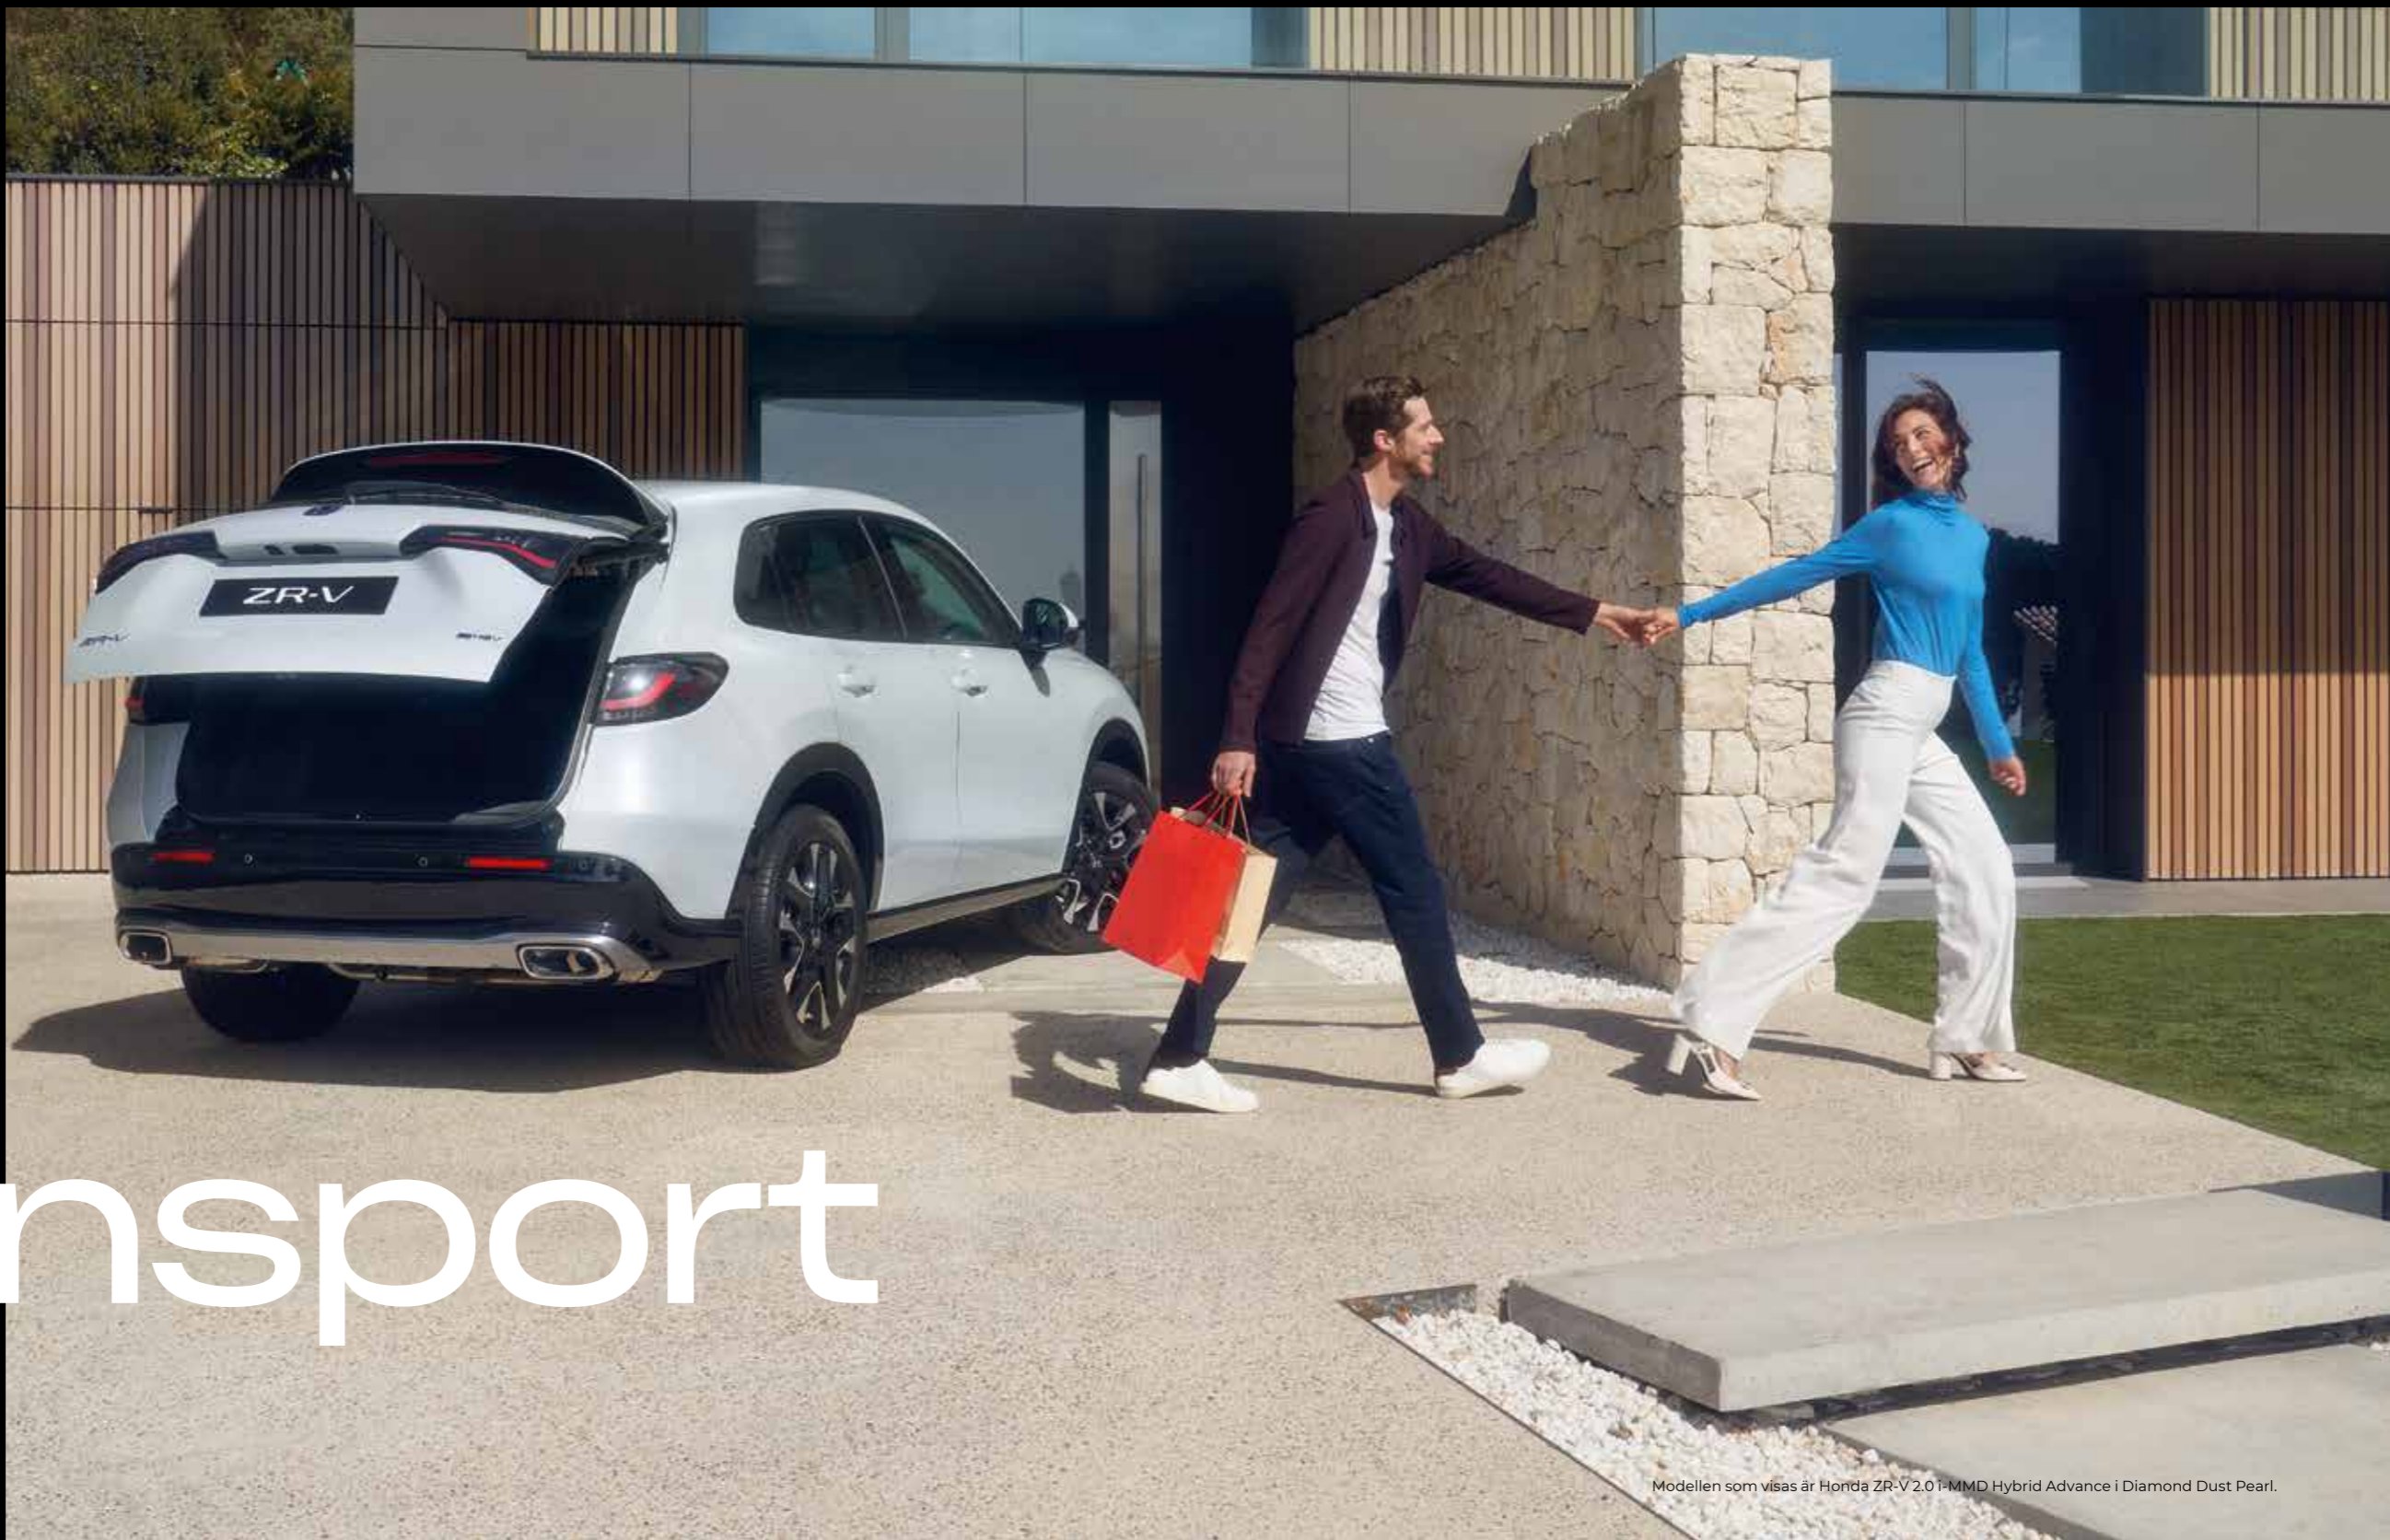

2. Vindruteskydd

Vindruteskyddet hjälper till att skydda din bil från väder och vind. Skyddet har ZR-V-logotypen och skyddar vindrutan och de främre sidorutorna från hårt väder när bilen är parkerad utomhus.